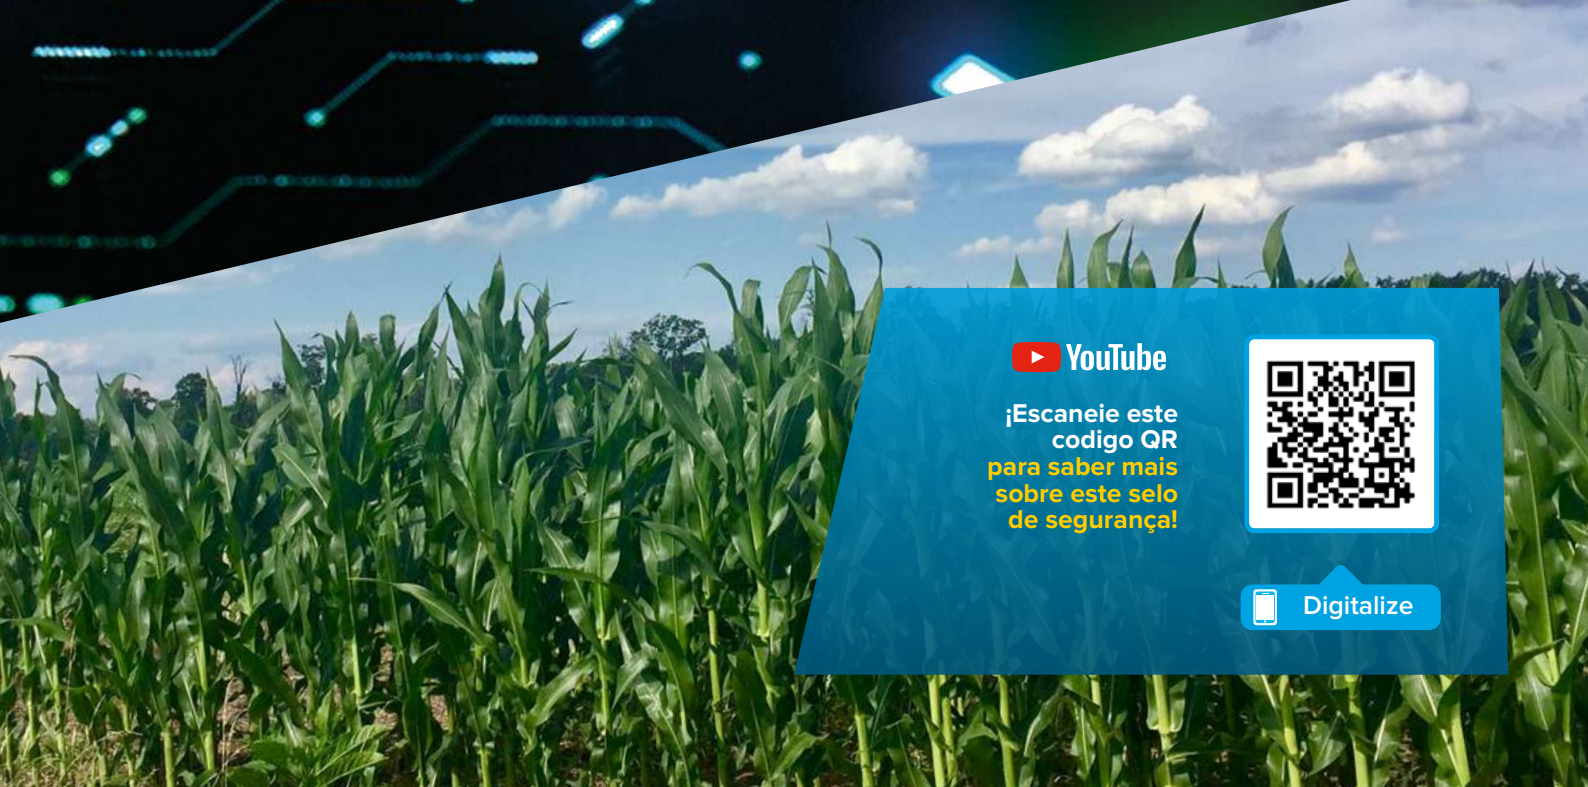

Prevenção de contrafação das **SEMENTES DEKALB®**

YouTube

¡Escanee este
codigo QR
para saber más
sobre este selo
de segurança!

Digitalize