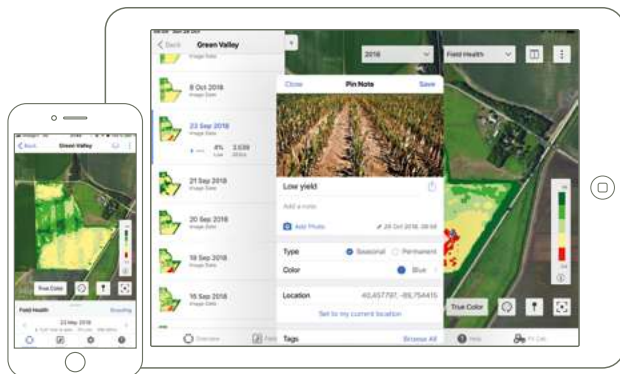

¡SCANEIE ESTE CÓDIGO QR
E **ACTIVA INTELIGENCIA
DIGITAL**
ACTIVA DEKALB®!

Digitalize

DEKALB®: E CLIMATE FIELDVIEW™

A PLATAFORMA DIGITAL QUE MAXIMIZA A SUA RENTABILIDADE

Gostaria de dispor de uma ferramenta fácil de usar para o ajudar a maximizar o rendimento durante todo o ciclo de cultivo?

Transforme os seus dados em resultados com a Climate FieldView™.

A FieldView™ Prime proporciona imagens que lhe permitem tomar decisões atempadamente.

Use imagens de satélite para ver o nunca antes visto. Descubra tudo o que acontece na sua exploração para além do que se vê a olho nu e identifique possíveis doenças, verificando simultaneamente o estado de saúde das suas plantas de milho para proteger o rendimento.

RECEBA IMAGENS DE SATÉLITE DA SAÚDE E DA UTILIZAÇÃO DA ÁGUA

PRIORIZE AS ATIVIDADES DE MONITORIZAÇÃO

Os mapas de vegetação ajudam a monitorizar a biomassa ao longo do tempo e proporcionam mapas de cores avançados que melhoram a resolução da imagem.

IDENTIFIQUE AS NECESSIDADES DE IRRIGAÇÃO

Identifique as necessidades de irrigação da cultura com mapas de utilização da água, de fácil acesso, que oferecem informações baseadas na evapotranspiração da cultura. Ajudam-no a calcular a quantidade de água que necessita em cada zona.