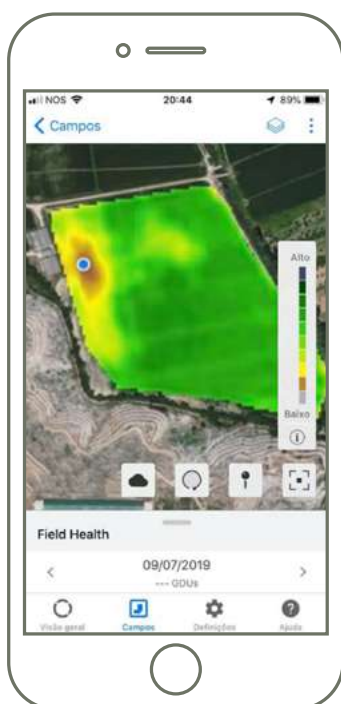

HISTÓRIAS DE SUCESSO COM FIELDVIEW™ PRIME

DETEÇÃO DE ATAQUE DE INSETOS

Graças ao índice de vegetação através do mapa de saúde, foi possível interromper um ataque de inseto atempadamente em Vecilla de Trasmonte (Zamora, Espanha). No mapa, eram visíveis os sítios concretos nas zonas afetadas, pois as plantas eram mais pequenas e tinham uma cor diferente.

Com o mapa de saúde foi possível identificar as zonas afetadas pelo ataque da lagarta-rosca (em vermelho).

OBSTRUÇÃO DOS BICOS

graças à FieldView™ Prime, o agricultor foi capaz de identificar bicos obstruídos no sistema de irrigação. Assim, foi possível solucionar o problema e evitar danos irreversíveis na cultura.

Com o índice de vegetação, foi possível identificar a obstrução nalguns bicos de irrigação.

OBSTRUÇÃO DO SISTEMA DE IRRIGAÇÃO

“Graças à nova ferramenta FieldView™ e ao excelente serviço técnico da DEKALB, pude detetar antecipadamente um problema de obstrução no meu sistema de rega. Sem esta ferramenta, nunca teria conseguido detetar o problema a tempo, pois situava-se no meio do campo. Incrível!” *Vitor Guerra (Portugal)*

O Vítor pôde ver e corrigir o que era invisível: a obstrução de um bico no centro do campo.

MÁ EMERGÊNCIA DEVIDO AO EXCESSO DE ÁGUA

A ferramenta identificou uma mancha no campo devido à falta de plantas. Tratava-se, na verdade, de uma zona onde havia uma má emergência devido a excesso de água. Da próxima vez, o agricultor poderá aplicar medidas corretivas para minimizar o problema.