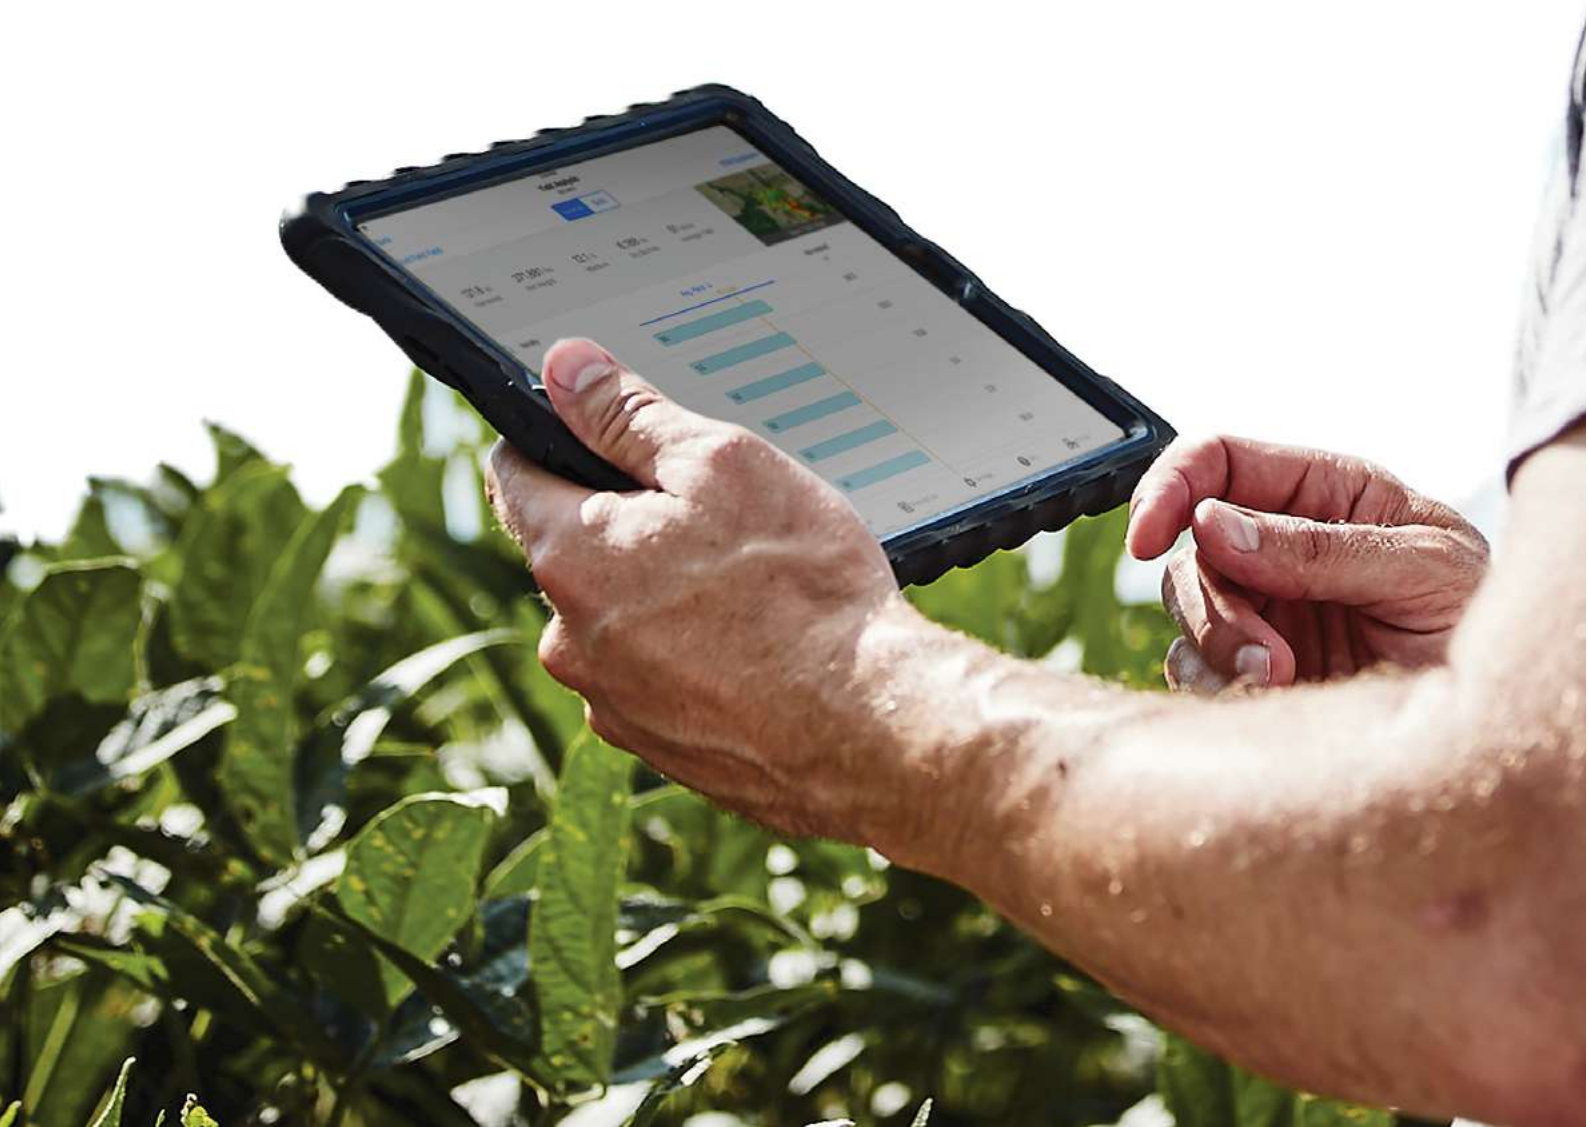

Transforme os seus dados em produção, o caminho é por aqui.

O **FIELDVIEW** permite-lhe recolher, analisar e gerir dados precisos sobre os seus cultivos, o que lhe permitirá tomar decisões rápidas e otimizar a produção nos seus campos.

¡SCANEIE ESTE CÓDIGO QR
E **ACTIVA INTELIGENCIA
DIGITAL**
ACTIVA DEKALB®!

Digitalize

DEKALB®: E CLIMATE FIELDVIEW™

A PLATAFORMA DIGITAL QUE MAXIMIZA A SUA RENTABILIDADE

Gostaria de dispor de uma ferramenta fácil de usar para o ajudar a maximizar o rendimento durante todo o ciclo de cultivo?

Transforme os seus dados em resultados com a Climate FieldView™.

A FieldView™ Prime proporciona imagens que lhe permitem tomar decisões atempadamente.

Use imagens de satélite para ver o nunca antes visto. Descubra tudo o que acontece na sua exploração para além do que se vê a olho nu e identifique possíveis doenças, verificando simultaneamente o estado de saúde das suas plantas de milho para proteger o rendimento.

RECEBA IMAGENS DE SATÉLITE DA SAÚDE E DA UTILIZAÇÃO DA ÁGUA

PRIORIZE AS ATIVIDADES DE MONITORIZAÇÃO

Os mapas de vegetação ajudam a monitorizar a biomassa ao longo do tempo e proporcionam mapas de cores avançados que melhoram a resolução da imagem.