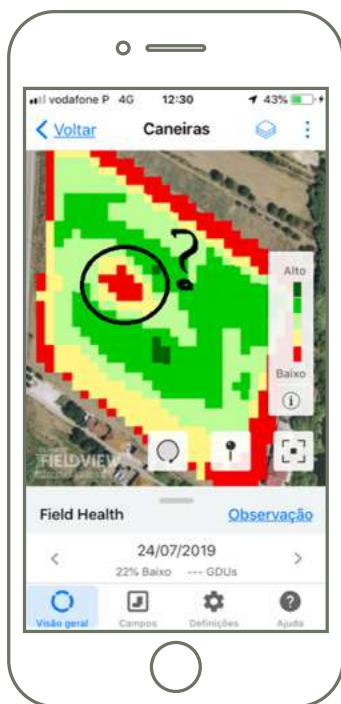

OBSTRUÇÃO DO SISTEMA DE IRRIGAÇÃO

“Graças à nova ferramenta FieldView™ e ao excelente serviço técnico da DEKALB, pude detetar antecipadamente um problema de obstrução no meu sistema de rega. Sem esta ferramenta, nunca teria conseguido detetar o problema a tempo, pois situava-se no meio do campo. Incrível!” *Vitor Guerra (Portugal)*