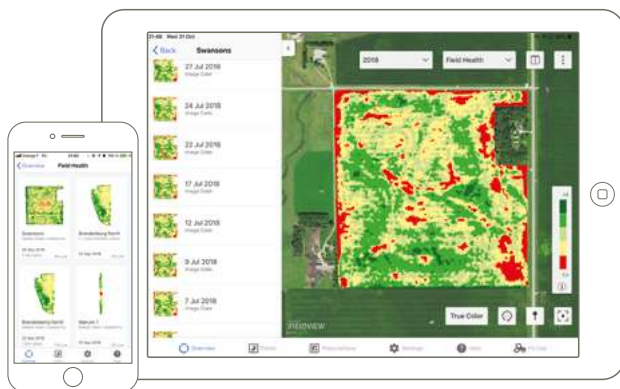

Transforme os seus dados em resultados com a Climate FieldView™.

A FieldView™ Prime proporciona imagens que lhe permitem tomar decisões atempadamente.

Use imagens de satélite para ver o nunca antes visto. Descubra tudo o que acontece na sua exploração para além do que se vê a olho nu e identifique possíveis doenças, verificando simultaneamente o estado de saúde das suas plantas de milho para proteger o rendimento.

RECEBA IMAGENS DE SATÉLITE DA SAÚDE E DA UTILIZAÇÃO DA ÁGUA

PRIORIZE AS ATIVIDADES DE MONITORIZAÇÃO

Os mapas de vegetação ajudam a monitorizar a biomassa ao longo do tempo e proporcionam mapas de cores avançados que melhoram a resolução da imagem.

IDENTIFIQUE PROBLEMAS PRECOCEMENTE

Trabalhe de forma mais eficiente com mapas baseados na percentagem de biomassa ao longo do ciclo. Pode guardar imagens e anotações para o ajudar a identificar potenciais problemas em zonas concretas. Além disso, pode partilhá-las com o seu assessor agrónomico para poupar tempo.

IDENTIFIQUE AS NECESSIDADES DE IRRIGAÇÃO

Identifique as necessidades de irrigação da cultura com mapas de utilização da água, de fácil acesso, que oferecem informações baseadas na evapotranspiração da cultura. Ajudam-no a calcular a quantidade de água que necessita em cada zona.