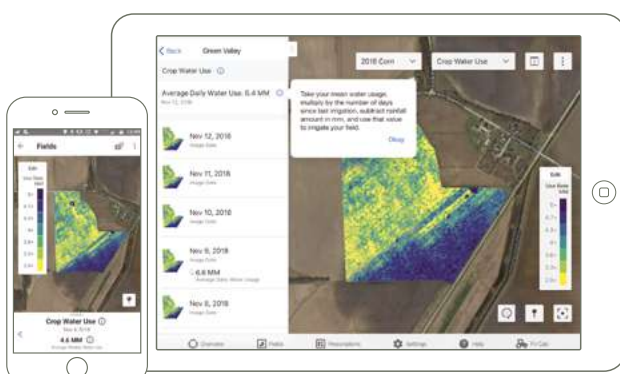

Transforme os seus dados em resultados com a Climate FieldView™.

A FieldView™ Prime proporciona imagens que lhe permitem tomar decisões atempadamente.

Use imagens de satélite para ver o nunca antes visto. Descubra tudo o que acontece na sua exploração para além do que se vê a olho nu e identifique possíveis doenças, verificando simultaneamente o estado de saúde das suas plantas de milho para proteger o rendimento.

RECEBA IMAGENS DE SATÉLITE DA SAÚDE E DA UTILIZAÇÃO DA ÁGUA

PRIORIZE AS ATIVIDADES DE MONITORIZAÇÃO

Os mapas de vegetação ajudam a monitorizar a biomassa ao longo do tempo e proporcionam mapas de cores avançados que melhoram a resolução da imagem.

IDENTIFIQUE PROBLEMAS PRECOCEMENTE

Trabalhe de forma mais eficiente com mapas baseados na percentagem de biomassa ao longo do ciclo. Pode guardar imagens e anotações para o ajudar a identificar potenciais problemas em zonas concretas. Além disso, pode partilhá-las com o seu assessor agrónomico para poupar tempo.

IDENTIFIQUE AS NECESSIDADES DE IRRIGAÇÃO

Identifique as necessidades de irrigação da cultura com mapas de utilização da água, de fácil acesso, que oferecem informações baseadas na evapotranspiração da cultura. Ajudam-no a calcular a quantidade de água que necessita em cada zona.