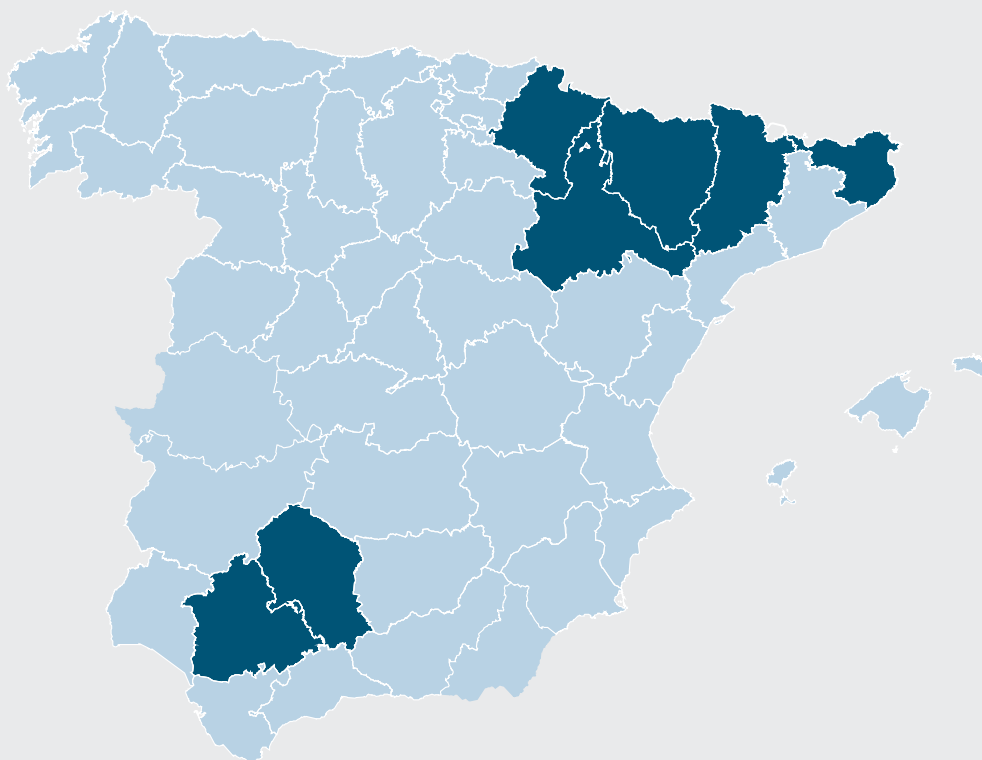

DKC6351YG

El nuevo 600 de máxima sanidad de DEKALB,
¡y además YieldGard!

“La nueva variedad YG de DEKALB le sorprenderá. Póngala a prueba y consiga los máximos beneficios, con un tallo indestructible y buena tolerancia a virus y Giberella”

Carlos Martín

(Responsable de Desarrollo Agronómico DEKALB en el Ebro)

ZONAS RECOMENDADAS

¡60% de victorias contra híbridos de su mismo ciclo en nuestros ensayos internos, con máxima sanidad añadida!

*Estas producciones se refieren únicamente a las hectáreas inscritas en los programas de Marketing RETO y GEN20 y en DEMOS en el año 2016 (máximo 6 ha por finca).

Para consejos más detallados, contacta con nuestros expertos en nuestra web o redes sociales. Además, ahora puedes obtener tu recomendación personalizada de densidad de siembra en función del tipo de suelo de tu campo en:

www.dekalb.es/dekalbcontigo

DEKALB España

@DEKALB_ES

@DEKALB_Iberia

DEKALB España

DEKALB® y Seed Your Success® son marcas registradas de Monsanto.